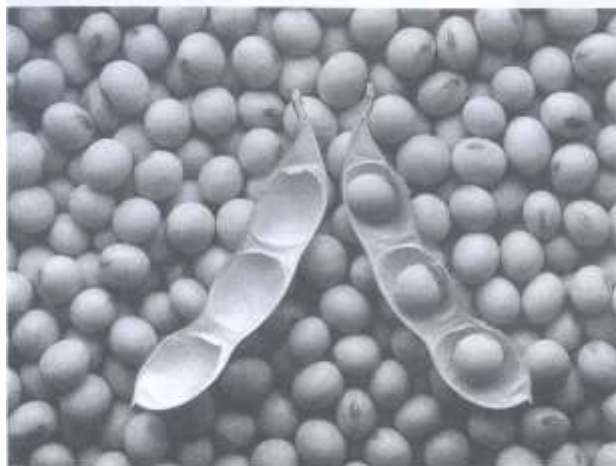

USP ESALQ – ASSESSORIA DE COMUNICAÇÃO

Veículo: Jornal da USP

Data: 05/11/2014

Caderno/Link: Vamos / Página 19

Assunto: Cursos na ESALQ

Cursos na Esalq

A Escola Superior de Agricultura Luiz de Queiroz (Esalq) da USP traz, no mês de novembro, dois eventos ligados ao cultivo. O primeiro deles, que acontece nos dias 12 e 13, é o Encontro Nacional da Soja – Práticas de Manejo para Excelência em Produtividade, que busca difundir tecnologias ligadas aos principais aspectos produtivos da soja, além de relatar a situação atual do produto quanto ao seu caráter econômico e científico. Destinado a produtores, profissionais da área agrícola, pesquisadores de associações e instituições públicas, estudantes, empresas e negociadores, o encontro traz palestras como Manejo da Lavoura para

Máxima Produtividade da Soja, com Durval Dourado Neto (professor da Esalq); Manejo de Pragas na Cultura da Soja, com Adney F. Bueno (Embrapa); Soja: Tecnologia de Aplicação de Corretivos Agrícolas, com Emerson Fey (União do Paraná); Melhoramento Genético da Soja, com Eberon Sanches Calvo (diretor técnico da TMG); e Cenários Internacionais e Perspectivas para o Mercado da Soja em 2014/2015, com Anderson Galvão (engenheiro agrônomo e presidente da Célere). O encontro acontece no Parque de Exposições Governador Ney Braga – Recinto Milton Alcover em Londrina, no Paraná, e as inscrições custam R$ 250,00 para profissionais, e R$ 175,00 para estudantes. E no dia 22 de novembro será realizado o Workshop em Mecanização Agrícola – Tecnologia de Aplicação, que apresenta as técnicas mais recentes ligadas à operação e regulagem dos principais implementos agrícolas, como calcariadora, semeadora e tecnologia de aplicação de defensivos líquidos. Além das palestras, o workshop inclui uma parte prática. As inscrições custam R$ 150,00 para profissionais, R$ 70,00 para estudantes. O workshop acontece no Departamento de Engenharia e Biosistemas da Esalq (av. Pádua Dias, 11, Piracicaba, SP). Inscrições e informações pelo tel. (19) 3417-6600 ou no site www.fealq.org.br.