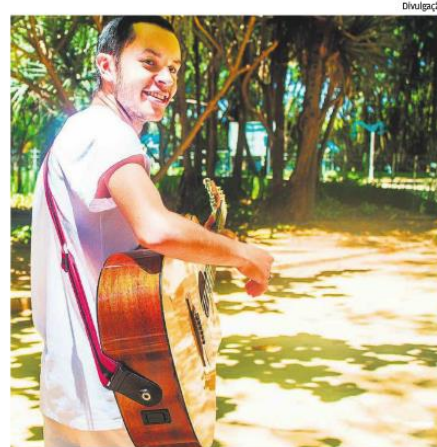

de Elvis Presley a Cartola. O violonista já tem dois CDs lançados e agora está trabalhando no terceiro. "O primeiro foi feito com uma banda que eu tinha em Campinas, antes de vir morar aqui. O segundo CD é o Alias, meu primeiro solo", relatou. O que será lançado este ano, Sobre Deus e o Diabo, começou com um projeto de grupo, mas terminará como mais um álbum individual de Souto. "Eu tinha uma banda com amigos da Esalq, mas com o tempo eles se formaram e achei melhor continuar sozinho."

Sobre o estilo ele diz que pode ser chamado de rock nacional. "É difícil definir porque trabalho com ritmos e melodias bastante diferentes. Mas o rock é o que pre-

É difícil definir meu trabalho. Assim como é o rock brasileiro, o que faço é bem diverso

Matheus Souto,
músico

domina. Algumas vezes também insiro composições da MPB, samba, bossa nova, folk. Mas assim como é o rock brasileiro, o que faço é bem diverso". Souto ressaltou que se preocupa com o conteúdo das músicas, especialmente aquelas que são de sua autoria. "Sigo uma linha de composição inspirada em grandes nomes como Bob Marley e Jonh Lennon. Eles acreditavam que a música poderia mudar as pessoas e consequentemente mudar o mundo. Compartilho desta opinião".

DESPEDIDA — O evento de hoje marca a despedida da funcionária da Esalq, Benedita Giangrossi, responsável pelo projeto Rucas Musical. Conhecida como Bene, a funcionária re-

Divulgação

Aberto ao público, show acontece em palco do Centro de Vivência

latou que o projeto existe há sete anos. "Inicialmente nasceu para apresentar os talentos da universidade. Mas hoje recebemos artistas de fora também. Além disso, é uma atividade aberta para a comunidade". O programa acontece uma vez ao mês,

sempre na última quarta-feira.

SERVIÇO – Programa Rucas Musical, com Matheus Souto. Hoje, às 12h, no palco externo do Centro de Vivência Esalq (avenida Pádua Dias, 11). Entrada gratuita. Informações: (19) 3429.4491.